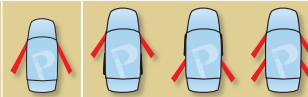

* Fune doppia guidata - Double rail cable system

● Meccanismo intercambiabile con originale - Mechanism interchangeable with original

All prices are VAT not included

KIT

CODICE CODE	MODELLO MODEL	PERIODO MODEL YEAR	2 PORTE 2 DOORS	4 PORTE / 4 DOORS			NR. PULSANTI / N. SWITCHES				PREZZO € PRICE €
				PORTE ANT. FRONT DOORS	PORTE POST. REAR DOORS	KIT 4 PORTE 4-DOOR KIT	ORIGINALI ORIGINAL	SIMILI ORIGIN. SIMILAR TO ORIGINAL	UNIVERSALI UNIVERSAL		
ROVER											
50 14040	MINI "E" e MAYFAIR		●							2	214,00
50 14011	100 e METRO		●							3	214,00
50 44010	◆ RANGE ROVER		●							2	251,00
50 44030	◆ RANGE ROVER	01/85 ▶ 01/95		●						2	251,00
50 44035	RANGE ROVER	01/85 ▶ 01/95			●					4	251,00
50 44040	LAND ROVER 90/110 DEFENDER	01/89 ▶ 04/95	●	●						2	240,00
50 44041	LAND ROVER DEFENDER	05/95 ▶	●	●						2	240,00
50 44046	LAND ROVER DEFENDER	05/95 ▶			●					4	251,00
50 44050	LAND ROVER DISCOVERY	▶ 03/94	●	●						2	240,00
50 44055	LAND ROVER DISCOVERY	▶ 03/94			●					4	251,00
50 44061	ROVER SERIE 200 CABRIO		●							3	224,00
50 44062	ROVER SERIE 200/400	90 ▶ 08/95	●							3	214,00
50 44060	ROVER SERIE 200/400	90 ▶ 08/95		●						3	214,00
50 44065	ROVER SERIE 200/400	90 ▶ 08/95			●					4	224,00
50 44063	ROVER SERIE 200	04/96 ▶	●	●						2	214,00
50 44066	ROVER SERIE 200	04/96 ▶			●					4	224,00
50 44963	ROVER SERIE 200	04/96 ▶				●				6	419,00