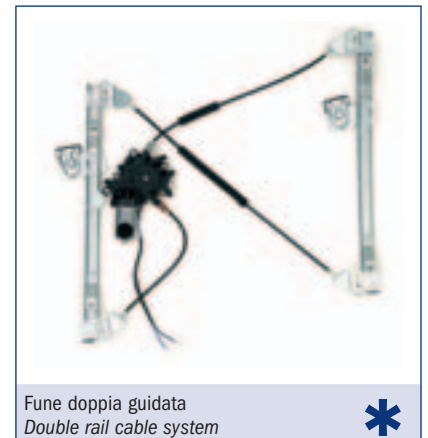

esempio - example	significato - meaning
▶ 10/86	fino al 10/86 - up to 10/86
11/86 ▶ 12/89	tra 11/86 e 12/89 - from 11/86 to 12/89
12/89 ▶	dai 12/89 - from 12/89

codice - code

Per specificare il lato desiderato AGGIUNGERE:
cod. 48 per sinistro; cod. 49 per destro
To specify the desired side ADD:
code 48 for left hand, code 49 for right hand

tecnologia - technology