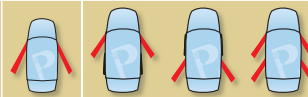

* Fune doppia guidata - Double rail cable system

● Meccanismo intercambiabile con originale - Mechanism interchangeable with original

All prices are VAT not included

KIT

CODICE CODE	MODELLO MODEL	PERIODO MODEL YEAR	2 PORTE 2 DOORS	4 PORTE / 4 DOORS			NR. PULSANTI / N. SWITCHES				PREZZO € PRICE €
				PORTE ANT. FRONT DOORS	PORTE POST. REAR DOORS	KIT 4 PORTE 4-DOOR KIT	ORIGINALI ORIGINAL	SIMILI ORIGIN. SIMILAR TO ORIGINAL	UNIVERSALI UNIVERSAL	UNIVERSALI UNIVERSAL	
TOYOTA continua											
50 50086	COROLLA SEDAN	08/87 ▶ 08/92			●					4	240,00
50 50084	COROLLA HATCHBACK	09/92 ▶ 06/97	●							2	214,00
50 50082	COROLLA SEDAN - HATCHBACK - COMPACT SW	09/92 ▶ 06/97		●						2	214,00
50 50087	COROLLA SEDAN - HATCHBACK - COMPACT SW	09/92 ▶ 06/97			●					4+1	224,00
50 50083	COROLLA LIFTBACK	09/92 ▶ 06/97		●						2	214,00
50 50088	COROLLA LIFTBACK	09/92 ▶ 06/97			●					4+1	224,00
50 50091	YARIS Made in Japan		●	●						2	214,00
50 50092	YARIS Made in France		●	●						2	214,00
50 50120	CELICA	86 ▶ 89	●							2	240,00
50 50121	CELICA	90 ▶ 08/94	●							2	240,00
50 50122	PASEO	▶ 93	●							3	240,00
50 50112	RAV4	▶ 09/00	●							2	240,00
VOLKSWAGEN											
50 54003	◆ NEW BEETLE		●							3	167,00
54003sm	NEW BEETLE		●							solo ricambi/spare parts only	
50 54005	MAGGIOLINO - KÄFER		●							2	214,00
50 54006	TARO		●							2	240,00
50 54041	LUPO		●							3	224,00
54041scm	LUPO		●							solo ricambi/spare parts only	
50 54062	FOX		●							3	214,00
50 54010	POLO	81 ▶ 09/94	●							2	214,00
50 54012	POLO	10/94 ▶ 10/99	●							2	224,00
50 54013	POLO	10/94 ▶ 10/99		●						2	224,00
50 54017	POLO	10/94 ▶ 10/99			●					4+1	224,00
50 54042	POLO	11/99 ▶ 11/01	●							3	224,00
54042scm	POLO	11/99 ▶ 11/01	●							solo ricambi/spare parts only	
50 54043	POLO	11/99 ▶ 11/01		●						3	224,00
50 54047	POLO	11/99 ▶ 11/01			●					4	224,00
50 54943	POLO	11/99 ▶ 11/01				●				3 4	419,00
54043scm	POLO	11/99 ▶ 11/01		●						solo ricambi/spare parts only	
50 54044	◆ POLO	12/01 ▶	●	●						3	156,00
50 54048	POLO	12/01 ▶			●					4+1	224,00
50 54944	POLO	12/01 ▶				●				3 4+1	374,00
54014sm	POLO	12/01 ▶	●							solo ricambi/spare parts only	
54044sm	POLO	12/01 ▶		●						solo ricambi/spare parts only	
50 48031	POLO CLASSIC - VARIANT - CADDY	95 ▶ 01/00		●						2	224,00
50 48036	POLO CLASSIC - VARIANT	95 ▶ 01/00			●					4+1	224,00
50 48931	POLO CLASSIC - VARIANT	95 ▶ 01/00				●				6+1	419,00
48032scm	POLO CLASSIC - VARIANT	02/00 ▶ 01/02		●						solo ricambi/spare parts only	
50 54020	GOLF 1 - JETTA	▶ 10/83	●	●						2	224,00
50 54021	GOLF 1 CABRIO	▶ 10/93	●							2	224,00
50 54022	◆ GOLF 2 - JETTA	11/83 ▶ 06/87	●	●						2	214,00
50 54027	◆ GOLF 2 - JETTA	11/83 ▶ 08/91			●					4+1	214,00
50 54023	◆ GOLF 2 - JETTA	07/87 ▶ 08/91	●	●						2	214,00
50 54027	◆ GOLF 2 - JETTA	07/87 ▶ 08/91			●					4+1	214,00
50 54070	GOLF 3 - VENTO - VARIANT	09/91 ▶ 05/95	●	●						3	224,00
50 54075	GOLF 3 - VENTO - VARIANT	09/91 ▶ 05/95			●					2 2+1	240,00
50 54970	GOLF 3 - VENTO - VARIANT	09/91 ▶ 05/95				●				5 2+1	441,00
54070scm	GOLF 3 - VENTO - VARIANT	09/91 ▶	●	●						solo ricambi/spare parts only	
54075scm	GOLF 3 - VENTO - VARIANT	09/91 ▶			●					solo ricambi/spare parts only	