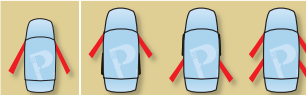

* Funne doppia guidata - Double rail cable system

● Meccanismo intercambiabile con originale - Mechanism interchangeable with original

All prices are VAT not included

KIT

CODICE CODE	MODELLO MODEL	PERIODO MODEL YEAR	2 PORTE 2 DOORS	4 PORTE / 4 DOORS			NR. PULSANTI / N. SWITCHES				PREZZO € PRICE €
				PORTE ANT. FRONT DOORS	PORTE POST. REAR DOORS	KIT 4 PORTE 4-DOOR KIT	ORIGINALI ORIGINAL	SIMILI ORIGIN. SIMILAR TO ORIGINAL	UNIVERSALI UNIVERSAL		
MAZDA											
50 30011	323 HATCHBACK	01/90 ▶ 07/94	●							2	214,00
50 30022	323 FASTBACK	01/90 ▶ 07/94		●						2	214,00
50 30027	323 FASTBACK	01/90 ▶ 07/94			●					4	224,00
50 30012	323 C	08/94 ▶	●							2	214,00
50 30023	323 S	08/94 ▶ 08/99		●						2	214,00
50 30028	323 S	08/94 ▶ 08/99			●					4	224,00
50 30923	323 S	08/94 ▶ 08/99				●				6	419,00
50 30024	323 F	08/94 ▶ 08/99		●						2	214,00
50 30029	323 F	08/94 ▶ 08/99			●					4	224,00
50 30041	121	01/96 ▶	●							3	204,00
50 30042	121	01/96 ▶		●						3	204,00
50 30045	121	01/96 ▶			●					4	214,00
50 30942	121	01/96 ▶				●				7	397,00
50 30050	MX 5 - MIATA	▶ 04/98	●							2	224,00
50 30031	626	01/88 ▶ 04/92		●						2	224,00
50 30036	626	01/88 ▶ 04/92			●					4	240,00
50 30032	626	05/92 ▶ 12/97		●						2	224,00
50 30037	626	05/92 ▶ 12/97			●					4	240,00
50 30932	626	05/92 ▶ 12/97				●				6	441,00
50 30038	626	01/98 ▶			●					4	240,00
50 30060	DEMIO			●						3	214,00
50 30065	DEMIO				●					4	240,00
50 30070	323 F	09/99 ▶		●						3	214,00