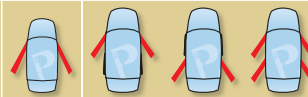

KIT

CODICE CODE	MODELLO MODEL	PERIODO MODEL YEAR	2 PORTE 2 DOORS	4 PORTE / 4 DOORS			NR. PULSANTI / N. SWITCHES				PREZZO € PRICE €
				PORTE ANT. FRONT DOORS	PORTE POST. REAR DOORS	KIT 4 PORTE 4-DOOR KIT	ORIGINALI ORIGINAL	SIMILI ORIGIN. SIMILAR TO ORIGINAL	UNIVERSALI UNIVERSAL		
SKODA											
50 49020	FELICIA	03/98 ▶		●						2	224,00
50 49025	FELICIA	03/98 ▶			●					4+1	214,00
50 49021	FELICIA - PICK UP	04/98 ▶		●						2	224,00
50 49026	FELICIA	04/98 ▶			●					4+1	214,00
50 49050	♦ FABIA			●						2	156,00
50 49055	FABIA				●					4+1	224,00
49050sm	FABIA			●						solo ricambi/spare parts only	
50 49030	OCTAVIA	00 ▶		●						3	224,00
50 49035	OCTAVIA	00 ▶			●					4	240,00
49030sm	OCTAVIA	00 ▶ 04		●						solo ricambi/spare parts only	
SUBARU											
50 47031	JUSTY	11/96 ▶	●							2	214,00
50 47032	JUSTY	11/96 ▶		●						2	214,00
50 47036	JUSTY	11/96 ▶			●					4	224,00
50 47060	IMPREZA			●						3	224,00
50 47065	IMPREZA				●					4	240,00
SUZUKI											
50 46020	VITARA		●							2	224,00
50 46021	VITARA			●						2	224,00
50 46030	SWIFT		●							2	214,00
50 46040	SWIFT			●						2	214,00
50 46045	SWIFT				●					4	224,00
50 46060	BALENO		●	●						2	214,00
50 46070	ALTO		●	●						2	214,00
50 46080	WAGON R	06/00 ▶		●						3	214,00
TOYOTA											
50 50001	HIACE	90 ▶ 08/95	●							2	224,00
50 50002	HIACE	09/95 ▶	●							3	224,00
50 50011	COROLLA SEDAN - HATCHBACK - LIFTBACK SW	07/97 ▶ 12/01	●	●						2	214,00
50 50016	COROLLA SEDAN - LIFTBACK - WAGON	07/97 ▶ 12/01			●					4+1	224,00
50 50022	COROLLA	08/87 ▶ 08/92	●							2	224,00
50 50023	COROLLA LIFTBACK	08/87 ▶ 08/92		●						3	224,00
50 50026	COROLLA LIFTBACK	08/87 ▶ 08/92			●					4+1	240,00
50 50043	STARLET	90 ▶ 02/96	●	●						2	214,00
50 50044	STARLET	03/96 ▶	●	●						2	214,00
50 50110	LAND CRUISER 12V BJ LJ 70-73	01/85 ▶	●							2	240,00
50 50052	LAND CRUISER SW HDJ80	90 ▶		●						2	214,00
50 50069	HILUX PICK UP	03/97 ▶ 03/98	●	●						2	240,00
50 50079	HILUX PICK UP	04/98 ▶	●	●						2	240,00
50 50089	HILUX PICK UP	10/05 ▶		●						2	240,00
50 50071/72	CARINA "E" - SEDAN - WAGON - LIFTBACK	02/94 ▶		●						2	224,00
50 50076	CARINA "E" - SEDAN - WAGON	02/94 ▶			●					4+1	240,00
50 50077	CARINA "E" - LIFTBACK	02/94 ▶			●					4+1	240,00
50 50078	AVENSIS				●					4+1	224,00
50 50080	COROLLA COMPACT ST. WAGON	08/87 ▶ 08/92		●						2	224,00
50 50085	COROLLA COMPACT ST. WAGON	08/87 ▶ 08/92			●					4	240,00
50 50081	COROLLA SEDAN	08/87 ▶ 08/92		●						3	224,00

♦ Elettificazione del manuale - Electrification of manual window lift

♦ Senza deflettore - Without vent window

♦ Tutti i modelli - All models