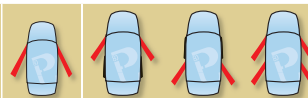

* Funne doppia guidata - Double rail cable system

● Meccanismo intercambiabile con originale - Mechanism interchangeable with original

All prices are VAT not included

KIT

CODICE CODE	MODELLO MODEL	PERIODO MODEL YEAR	2 PORTE 2 DOORS	4 PORTE / 4 DOORS			NR. PULSANTI / N. SWITCHES			PREZZO € PRICE €
				PORTE ANT. FRONT DOORS	PORTE POST. REAR DOORS	KIT 4 PORTE 4-DOOR KIT	ORIGINALI ORIGINAL	SIMILI ORIGIN. SIMILAR TO ORIGINAL	UNIVERSALI UNIVERSAL	
MERCEDES continua										
50 33090	SERIE E W124	► 05/95		●			2			285,00
50 33095	SERIE E W124	► 05/95			●		4+1			374,00
50 33990	SERIE E W124	► 05/95				●	6+1			648,00
50 33090/A	SERIE E W124	► 05/95		●				2		214,00
50 33095/A	SERIE E W124	► 05/95			●			4+1		240,00
50 33990/A	SERIE E W124	► 05/95				●		6+1		441,00
50 33093	SERIE E W124 COUPÉ mod. CE		●	●			2			285,00
50 33097	◆ SERIE E W124 COUPÉ mod. CE				●		4+1			750,00
50 33993	SERIE E W124 COUPÉ mod. CE					●	6+1			1.020,00
50 33080	CLASSE A W168			●				2		240,00
50 33085	CLASSE A W168				●			4		251,00
50 33980	CLASSE A W168					●		6		467,00
50 33086	◆ CLASSE A W169				●				2	156,00
50 33070	SERIE G		●	●				2		240,00
50 33210	◆ SERIE MB 100		●						2	224,00
50 33220	◆ SPRINTER		●						2	224,00
50 33230	◆ VITO	► 09/03	●						3	214,00
50 33231	◆ VITO	10/03 ►	●						3	224,00