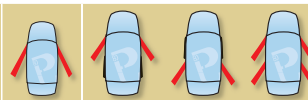

* Fune doppia guidata - Double rail cable system

● Meccanismo intercambiabile con originale - Mechanism interchangeable with original

All prices are VAT not included

KIT

CODICE CODE	MODELLO MODEL	PERIODO MODEL YEAR	2 PORTE 2 DOORS	4 PORTE / 4 DOORS			NR. PULSANTI / N. SWITCHES				PREZZO € PRICE €
				PORTE ANT. FRONT DOORS	PORTE POST. REAR DOORS	KIT 4 PORTE 4-DOOR KIT	ORIGINALI ORIGINAL	SIMILI ORIGIN. SIMILAR TO ORIGINAL	UNIVERSALI UNIVERSAL		
50 20010	PATROL-GR 12V		●	●						2	224,00
50 20015	PATROL 12V				●					4	240,00
50 20011	PATROL-GR 24V		●	●						2	251,00
50 20016	PATROL 24V				●					4	251,00
50 20022	MICRA	08/92 ▶	●	●						2	214,00
50 20050	TERRANO - PICK UP KING CAB - NAVARA	08/86 ▶ 04/93	●	●						2	224,00
50 20051	TERRANO II	05/93 ▶	●	●						2	224,00
50 20052	PICK UP e KING CAB	05/98 ▶	●	●						2	224,00
50 20060	SUNNY N 13 PULSAR	08/86 ▶ 90		●						3	214,00
50 20061	SUNNY N 14 SEDAN-HATCHBACK	06/91 ▶ 94		●						3	214,00
50 20066	SUNNY N 14 SEDAN-HATCHBACK	06/91 ▶ 94			●					4+1	224,00
50 20070	PRIMERA	▶ 08/96		●						2	224,00
50 20075	PRIMERA	▶ 08/96			●					4	240,00
50 20071	PRIMERA	09/96 ▶ 03/02		●						3	224,00
50 20076	PRIMERA	09/96 ▶ 03/02			●					4	240,00
50 20971	PRIMERA	09/96 ▶ 03/02				●				7	441,00
50 20080	SERENA - VANETTE CARGO		●	●						2	240,00
50 20090	ALMERA	▶ 03/00	●							2	214,00
50 20091	ALMERA	▶ 03/00		●						2	214,00
50 20210	◆ INTERSTAR		●							3	240,00
50 20111	◆ KUBISTAR		●							3	214,00
50 20120	◆ PRIMASTAR		●							3	240,00