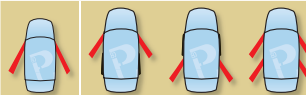

KIT

CODICE CODE	MODELLO MODEL	PERIODO MODEL YEAR	2 PORTE 2 DOORS	4 PORTE / 4 DOORS			NR. PULSANTI / N. SWITCHES			PREZZO € PRICE €
				PORTE ANT. FRONT DOORS	PORTE POST. REAR DOORS	KIT 4 PORTE 4-DOOR KIT	ORIGINALI ORIGINAL	SIMILI ORIGIN. SIMILAR TO ORIGINAL	UNIVERSALI UNIVERSAL	
CITROEN										
50 19010	AX	▸ 07/91	●					2		214,00
50 19011	AX	08/91 ▸	●						3	214,00
50 19050	AX	▸ 07/91		●				2		214,00
50 19051	AX	08/91 ▸		●					3	214,00
50 19020	SAXO		●						3	214,00
50 19021	SAXO			●					3	214,00
50 19040	C3			●					3	214,00
50 19030	BX			●				3		214,00
50 19060	ZX			●					3	214,00
50 19065	ZX	▸ 12/95			●				4	224,00
50 19066	ZX	01/96 ▸			●				4	224,00
50 19061	ZX		●						3	214,00
50 19070	XSARA - SW			●					2	224,00
19071	XSARA PICASSO			●					solo ricambi/spare parts only	
19072	XSARA		●						solo ricambi/spare parts only	
50 19031	XANTIA			●					3	214,00
50 19036	XANTIA				●				4	224,00
50 19931	XANTIA					●			7	419,00
50 19080	BERLINGO		●						2	224,00
19090	XM			●					solo ricambi/spare parts only	
50 19202	♦ JUMPER	▸ 02/02	●					2+1		214,00
50 19202/N	♦ JUMPER	03/02 ▸	●						3	214,00
50 19203	♦ EVASION - JUMPER	▸ 07/02	●	●					1x2	214,00
50 19205	EVASION	▸ 07/02			●				4	251,00
50 19903	EVASION	▸ 07/02				●			6	441,00
DACIA										
50 23010	1410 e PICK UP			●					2	214,00
50 23020	NOVA	▸ 08/98		●					2	214,00
50 23021	NOVA	09/98 ▸		●					2	214,00
DAEWOO										
50 22010	NEXIA		●						2	214,00
50 22020	NEXIA			●					2	214,00
50 22025	NEXIA				●				4+1	224,00
50 22030	LANOS		●						2	214,00
50 22040	LANOS			●					2	214,00
50 22045	LANOS				●				4+1	224,00
50 22060	MATIZ			●					3	214,00
50 22070	FSO Pick Up		●						2	214,00
50 22071	FSO Pick Up			●					2	214,00
DAIHATSU										
50 21020	FEROZA		●						2	224,00
50 21030	APPLAUSE			●					3	214,00
50 21040	CUORE		●	●					3	214,00
50 21050	TERIOS			●					3	224,00